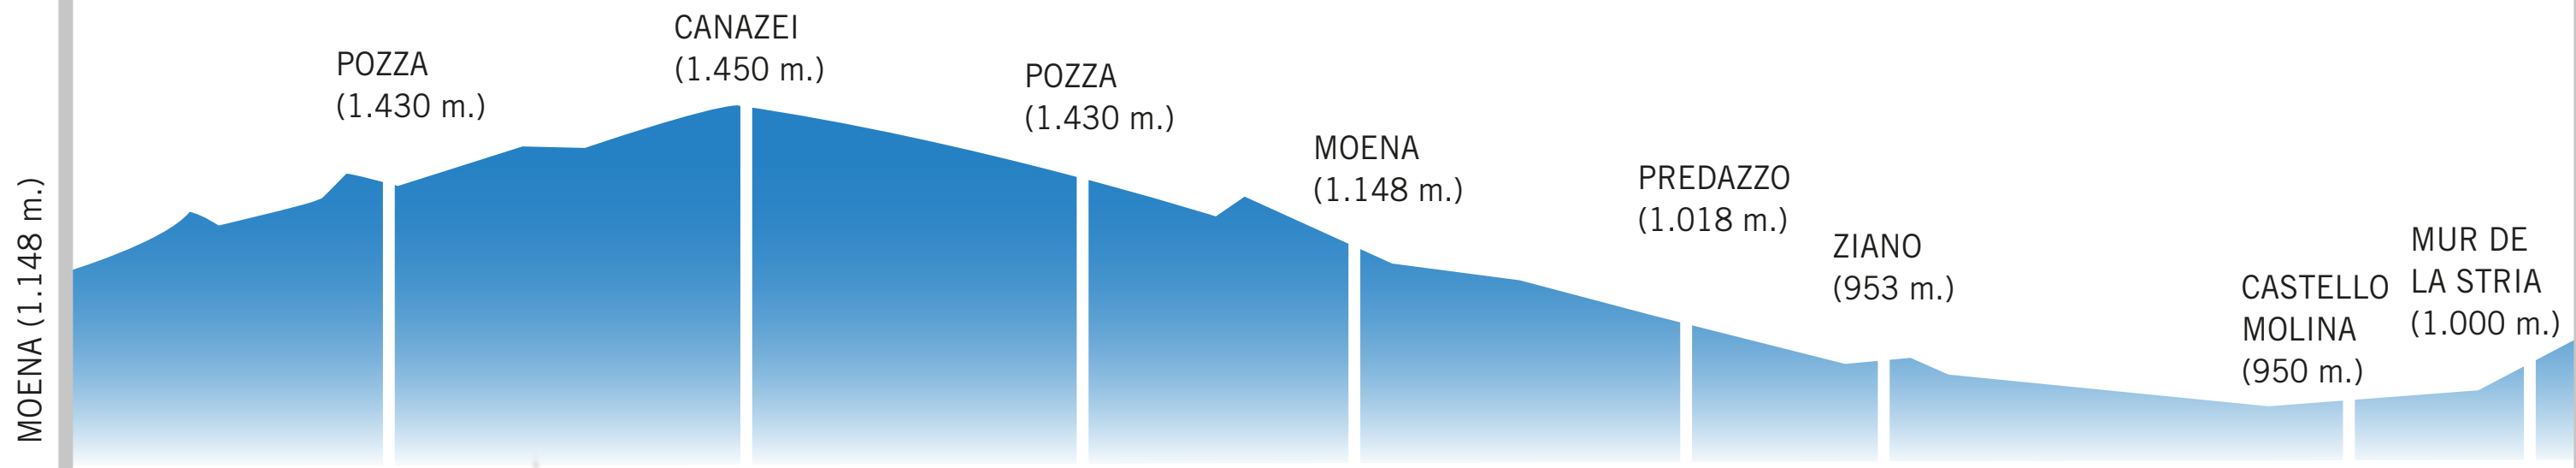

OGNI ORA DI GARA

ALTERNA
1 COMPETITION BAR
A 1 GEL OGNI

1 BUSTA
DI INSTANT SPORT
DRINK IN 500 ml

3 CARBO
TABLET

-30'

ENTRO 30'

PRIMA

Inizio

DURANTE

Fine 70 km

DOPO

PRE SPORT
GELATINA ENERGETICA
A LENTO RILASCIO.

GEL
GEL ENERGETICO ALTAMENTE
CONCENTRATO.
DISPONIBILE CON CAFFEINA

20 CARBS / g SERVING

COMPETITION BAR
BARRETTA ENERGETICA
ALTAMENTE CONCENTRATA.

20 CARBS / g SERVING

INSTANT SPORT DRINK
BEVANDA ISTANTANEA CON
SALI MINERALI E CARBOIDRATI.

13 CARBS / g SERVING

CARBO TABLET
TAVOLETTE ENERGETICHE A BASE
DI CARBOIDRATI E VITAMINE.

10 CARBS / g SERVING

R2 RECOVERY DRINK
RECOVERY DRINK A BASE
DI MALTODESTRINE E BCAA.