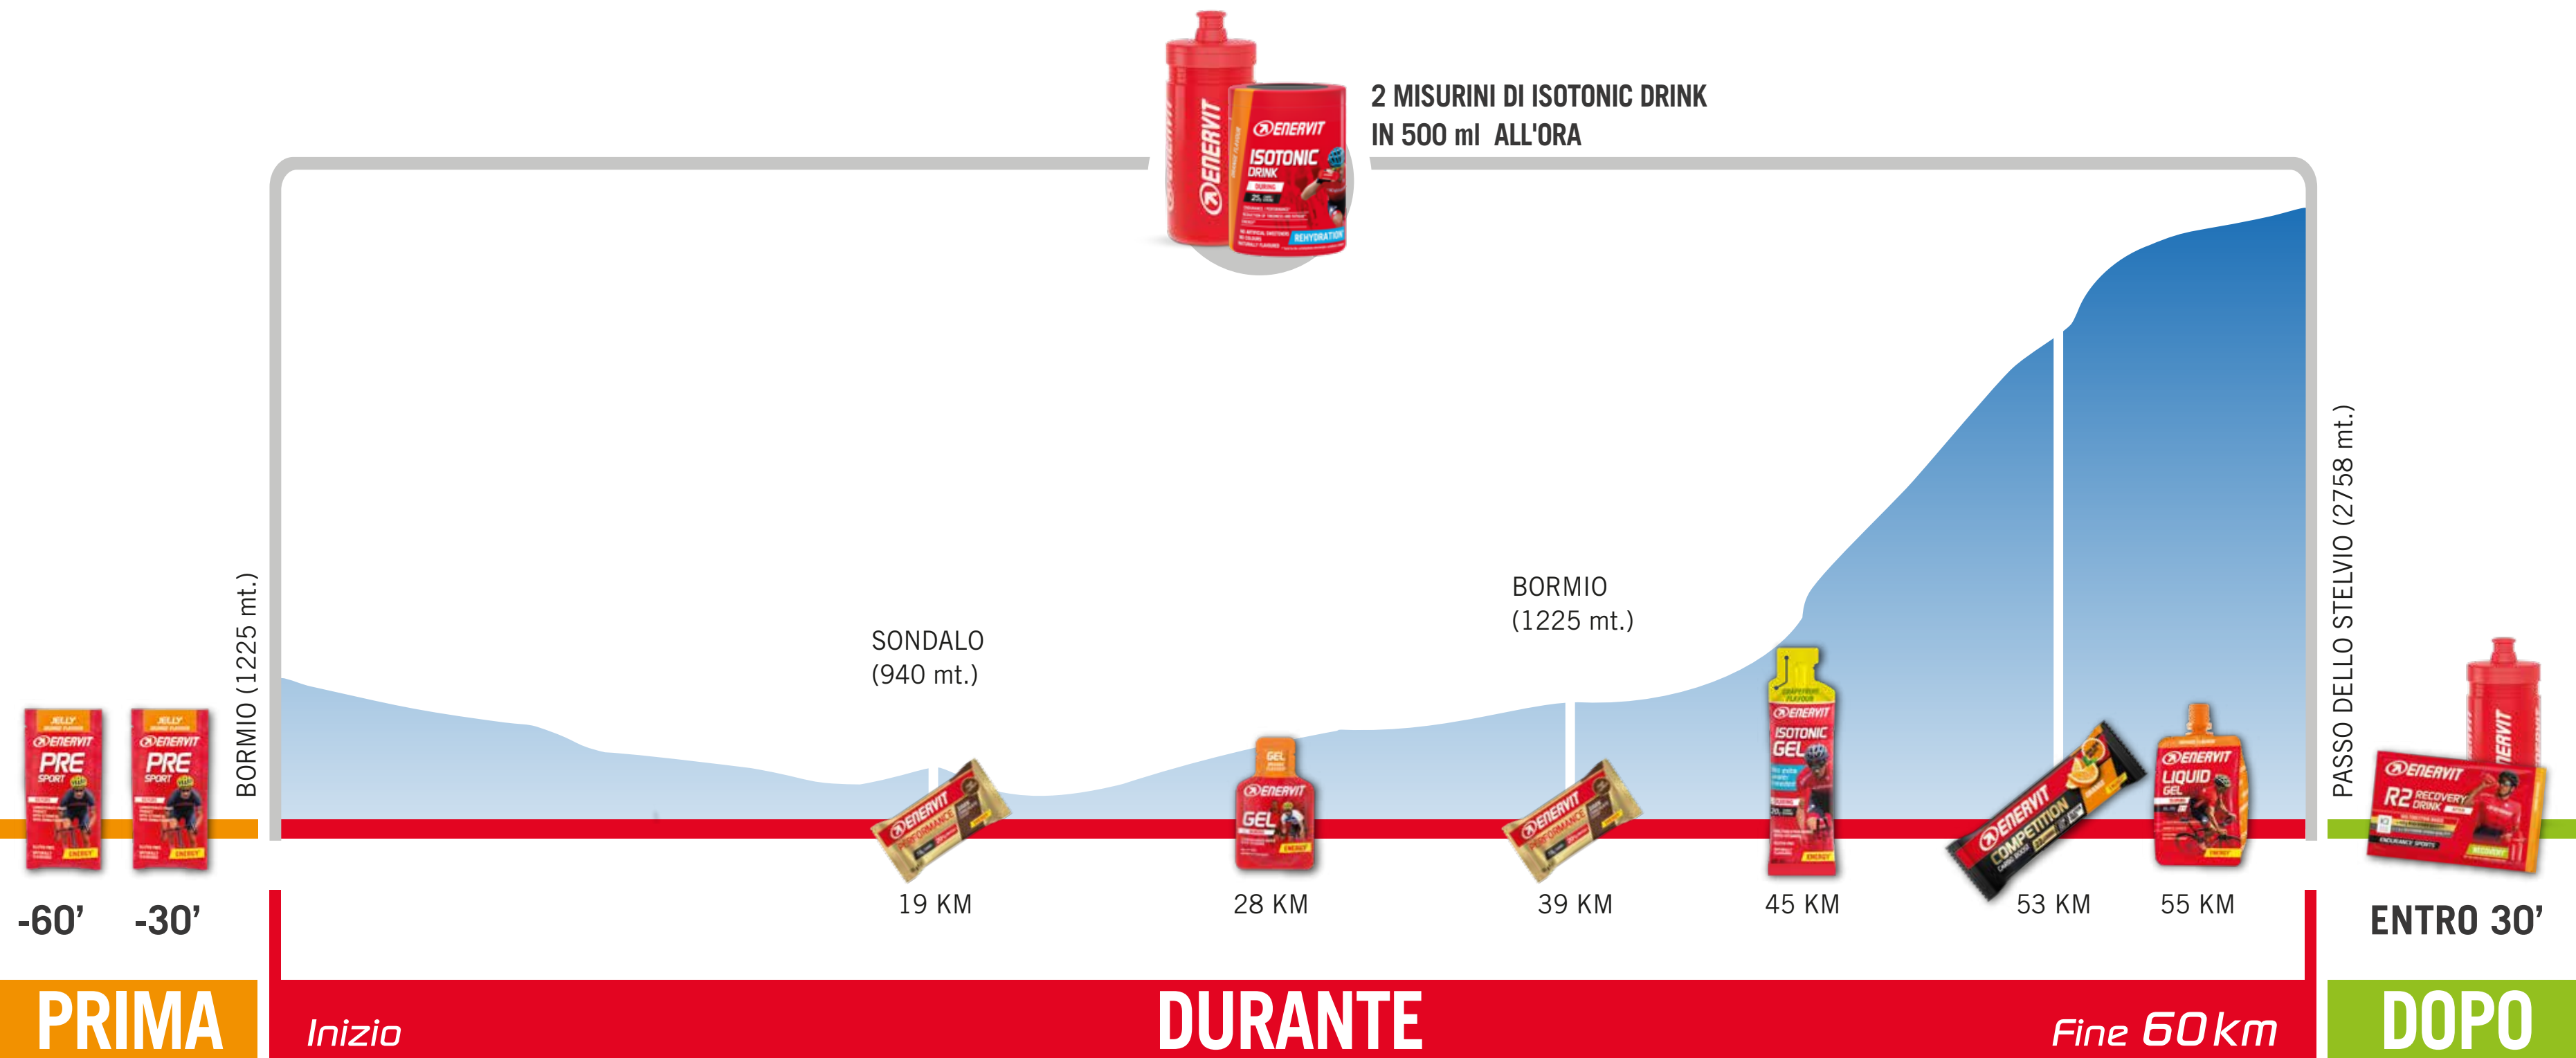

## PERCORSO CORTO

LUNGHEZZA: 60 km  
DISLIVELLO: 2070 mt

**Santini**  
GRANFONDO STELVIO

**PRE SPORT**  
GELATINA ENERGETICA  
A LENTO RILASCIO.

**GEL**  
GEL ENERGETICO ALTAMENTE  
CONCENTRATO.  
DISPONIBILE CON CAFFEINA

**20 CARBS / g SERVING**

**ISOTONIC GEL**  
GEL A BASE DI MALTODESTRINE  
CON FORMULA ISOTONICA.  
DISPONIBILE CON CAFFEINA.

**20 CARBS / g SERVING**

**COMPETITION BAR**  
BARRETTA ENERGETICA  
ALTAMENTE CONCENTRATA.

**20 CARBS / g SERVING**

**LIQUID GEL**  
GEL LIQUIDO AD ENERGIA RAPIDA.  
DISPONIBILE CON CAFFEINA

**30 CARBS / g SERVING**

**PERFORMANCE BAR**  
BARRETTA ENERGETICA CON  
CARBOIDRATI E PROTEINE IN DUE  
COMODE PORZIONI

**30g CARBS / SERVING**

**ISOTONIC DRINK**  
BEVANDA Istantanea CON  
CARBOIDRATI E MINERALI.

**25g CARBS / SERVING**

**R2 RECOVERY DRINK**  
RECOVERY DRINK A BASE  
DI MALTODESTRINE E BCAA.